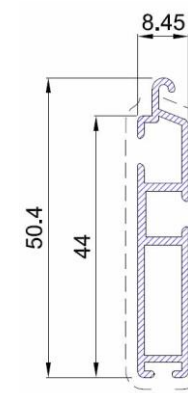

# AUTOVENT M40

DETALLE  
GUSANILLO  
MICRO

GUSANILLO  
MICRO

LAMA M40  
CIEGA

LAMA M40  
ABIERTA

TERMINAL  
M40

## PROPIEDADES

Peso aproximado de 9 kg/m<sup>2</sup>

Ancho máximo aconsejado 270 cm

Alto máximo aconsejado 250 cm

Altura de hueco	Diámetro en cm
1000	15
1200	16
1400	17
1600	18
1800	19
2000	20
2200	21
2500	22