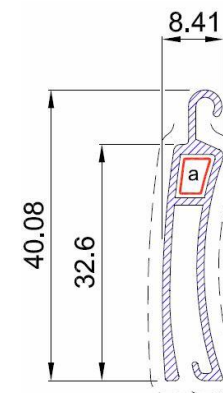

# AUTOVENT M40

DETALLE  
GUSANILLO  
MICRO

GUSANILLO  
MICRO

LAMA M40  
CIEGA

LAMA M40  
ABIERTA

TERMINAL  
M40

## PROPIEDADES

Peso aproximado de 9 kg/m<sup>2</sup>

Ancho máximo aconsejado 270 cm

Alto máximo aconsejado 250 cm

Altura de hueco	Diámetro en cm
1000	15
1200	16
1400	17
1600	18
1800	19
2000	20
2200	21
2500	22