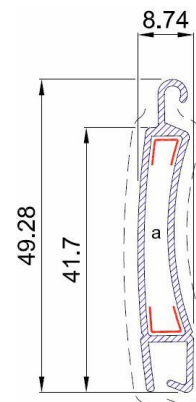

# AUTOVENT M40

DETALLE  
GUSANILLO  
MICRO

GUSANILLO  
MICRO

LAMA M40  
CIEGA

LAMA M40  
ABIERTA

TERMINAL  
M40

## PROPIEDADES

Peso aproximado de 9 kg/m<sup>2</sup>

Ancho máximo aconsejado 270 cm

Alto máximo aconsejado 250 cm

Altura de hueco	Diámetro en cm
1000	15
1200	16
1400	17
1600	18
1800	19
2000	20
2200	21
2500	22