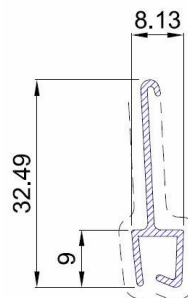

GUSANILLO
MICRO