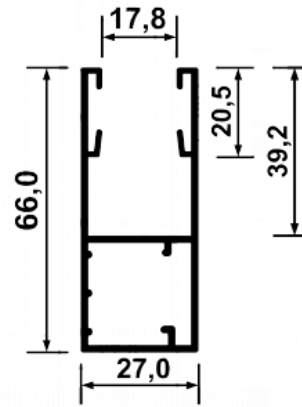

ALUMIVENT M50

LAMA ALUMIVENT

TERMINAL
ALUMIVENT

GUIA H66 x 27

GUIA H75 x 27

PROPIEDADES

Peso aproximado de 6 kg/m²

Ancho máximo aconsejado 350 cm

Alto máximo aconsejado 280 cm

ALTURA HUECO

CAJON	MEDIDA	EJE 60
PVC	310	400
	270	330
PVC+ TAPAS DE EXTRUSION	223	210
	200	165
	185	130
	155	
PLUS MAX	220	210
	200	165
	185	130
ALUMINIO	150	
	250	330
	205	230
	180	165
	165	130
TERMOBOX	137	
	245	270
	223	210
	200	165
EXTRUSION	185	130
	155	
	245	270
	185	130
	155	