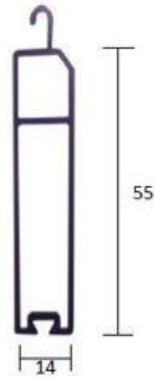

ALUMIVENT M50

LAMA ALUMIVENT

TERMINAL
ALUMIVENT

GUIA H66 x 27

GUIA H75 x 27

PROPIEDADES

Peso aproximado de 6 kg/m²

Ancho máximo aconsejado 350 cm

Alto máximo aconsejado 280 cm

ALTURA HUECO

CAJON	MEDIDA	EJE 60
PVC	310	400
	270	330
PVC+ TAPAS DE EXTRUSION	223	210
	200	165
	185	130
	155	
PLUS MAX	220	210
	200	165
	185	130
ALUMINIO	150	
	250	330
	205	230
	180	165
	165	130
TERMOBOX	137	
	245	270
	223	210
	200	165
EXTRUSION	185	130
	155	
	245	270
	185	130
	155	