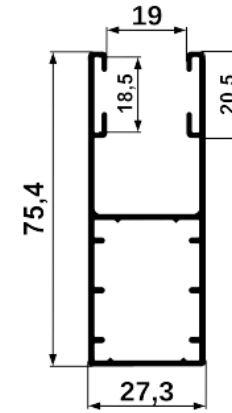

ALUMIVENT M50

LAMA ALUMIVENT

TERMINAL
ALUMIVENT

GUIA H66 x 27

GUIA H75 x 27

PROPIEDADES

Peso aproximado de 6 kg/m²

Ancho máximo aconsejado 350 cm

Alto máximo aconsejado 280 cm

ALTURA HUECO

CAJON	MEDIDA	EJE 60
PVC	310	400
	270	330
PVC+ TAPAS DE EXTRUSION	223	210
	200	165
	185	130
	155	
PLUS MAX	220	210
	200	165
	185	130
ALUMINIO	150	
	250	330
	205	230
	180	165
	165	130
TERMOBOX	137	
	245	270
	223	210
	200	165
EXTRUSION	185	130
	155	
	245	270
	185	130
	155	