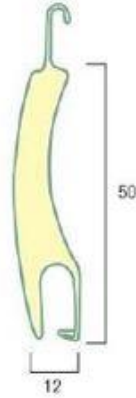

ALUMIVENT M50

LAMA ALUMIVENT

TERMINAL
ALUMIVENT

GUIA H66 x 27

GUIA H75 x 27

PROPIEDADES

Peso aproximado de 6 kg/m²

Ancho máximo aconsejado 350 cm

Alto máximo aconsejado 280 cm

ALTURA HUECO

CAJON	MEDIDA	EJE 60
PVC	310	400
	270	330
PVC+ TAPAS DE EXTRUSION	223	210
	200	165
	185	130
	155	
PLUS MAX	220	210
	200	165
	185	130
ALUMINIO	150	
	250	330
	205	230
	180	165
	165	130
TERMOBOX	137	
	245	270
	223	210
	200	165
EXTRUSION	185	130
	155	
	245	270
	185	130
	155	