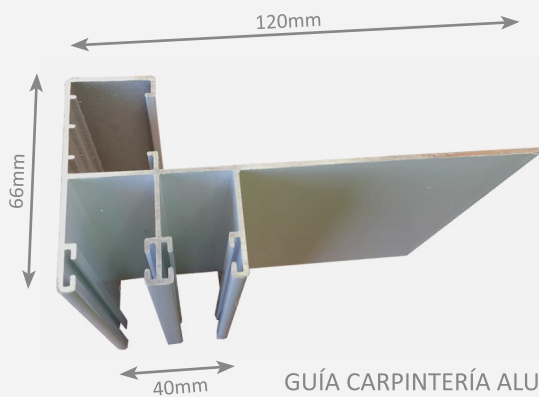

CAJONES DISPONIBLES

CAJÓN 185 DECORATIVO (Próximamente)
CAJÓN 200 DECORATIVO

Altura
140 + C
210 + C

GUÍAS DISPONIBLES

GUÍA CARPINTERÍA ALUMINIO

GUÍA CARPINTERÍA PVC

C/ Altura 5. Pol. Industrial Soneja
CP 12480 Soneja (Castellón)

MOSQUIMAX

NOVEDAD

La persiana Mosquimax se compone de un compacto y una mosquitera que está integrada en el mismo. Esto supone una mejora estética ya que el cofre de la mosquitera no se ve y no ocupa lugar.

Se ha diseñado un retenedor invisible que nos permite regular la altura a la que deseamos dejar bajada la mosquitera, ideal para fijos.

Los cajones foliados solo llevan la tapa interior y la frontal foliada, el resto del cajón es del color de la masa.