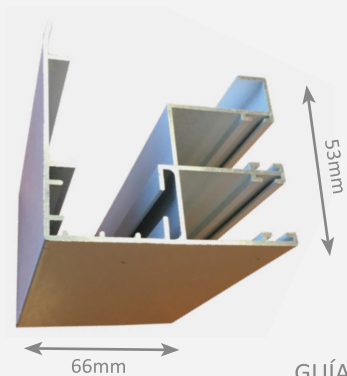

CAJONES DISPONIBLES

CAJÓN 185 DECORATIVO (Próximamente)
CAJÓN 200 DECORATIVO

Altura
140 + C
210 + C

GUÍAS DISPONIBLES

GUÍA CARPINTERÍA ALUMINIO

GUÍA CARPINTERÍA PVC

C/ Altura 5. Pol. Industrial Soneja
CP 12480 Soneja (Castellón)

MOSQUIMAX

NOVEDAD

La persiana Mosquimax se compone de un compacto y una mosquitera que está integrada en el mismo. Esto supone una mejora estética ya que el cofre de la mosquitera no se ve y no ocupa lugar.

Se ha diseñado un retenedor invisible que nos permite regular la altura a la que deseamos dejar bajada la mosquitera, ideal para fijos.

Los cajones foliados solo llevan la tapa interior y la frontal foliada, el resto del cajón es del color de la masa.