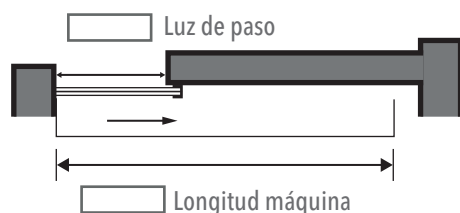

CANTIDAD

COLOR

- BLANCO  
 ANODIZADO PLATA  
OTRO

OPCIONAL

- EMISORES  
 ELECTRO BLOQUEO  
 PERFILERÍA

MODELO

- MASTER 2500 (250cm ancho, 1 hoja, paso libre 110cm)  
 MASTER 3500 (350cm ancho, 1 o 2 hojas, paso libre 145cm)  
 MASTER 4000 (400cm ancho, 1 o 2 hojas, paso libre 190cm)

2 HOJAS MÓVILES + 2 HOJAS FIJAS

2 HOJAS MÓVILES

1 HOJA MÓVIL con apertura izq. + 1 HOJA FIJA

1 HOJA MÓVIL con apertura dch. + 1 HOJA FIJA

1 HOJA MÓVIL con apertura a derecha

1 HOJA MÓVIL con apertura a izquierda