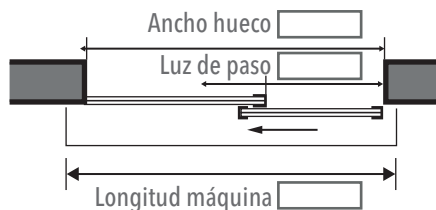

CANTIDAD

COLOR

- BLANCO  
 ANODIZADO PLATA  
OTRO

OPCIONAL

- EMISORES  
 ELECTRO BLOQUEO  
 PERFILERÍA

MODELO

- MASTER 2500 (250cm ancho, 1 hoja, paso libre 110cm)  
 MASTER 3500 (350cm ancho, 1 o 2 hojas, paso libre 145cm)  
 MASTER 4000 (400cm ancho, 1 o 2 hojas, paso libre 190cm)

2 HOJAS MÓVILES + 2 HOJAS FIJAS

2 HOJAS MÓVILES

1 HOJA MÓVIL con apertura izq. + 1 HOJA FIJA

1 HOJA MÓVIL con apertura dch. + 1 HOJA FIJA

1 HOJA MÓVIL con apertura a derecha

1 HOJA MÓVIL con apertura a izquierda