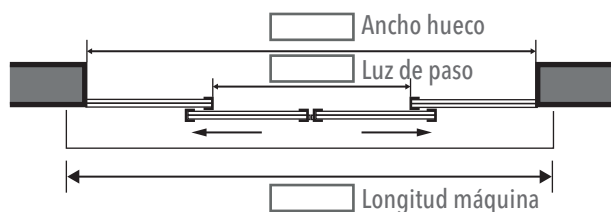

CANTIDAD

COLOR

- BLANCO  
 ANODIZADO PLATA  
OTRO

OPCIONAL

- EMISORES  
 ELECTRO BLOQUEO  
 PERFILERÍA

MODELO

- MASTER 2500 (250cm ancho, 1 hoja, paso libre 110cm)  
 MASTER 3500 (350cm ancho, 1 o 2 hojas, paso libre 145cm)  
 MASTER 4000 (400cm ancho, 1 o 2 hojas, paso libre 190cm)

2 HOJAS MÓVILES + 2 HOJAS FIJAS

2 HOJAS MÓVILES

1 HOJA MÓVIL con apertura izq. + 1 HOJA FIJA

1 HOJA MÓVIL con apertura dch. + 1 HOJA FIJA

1 HOJA MÓVIL con apertura a derecha

1 HOJA MÓVIL con apertura a izquierda