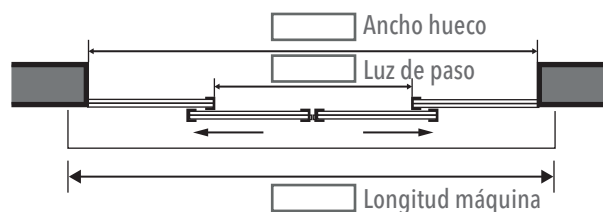

CANTIDAD

COLOR

- BLANCO  
 ANODIZADO PLATA  
OTRO

OPCIONAL

- EMISORES  
 ELECTRO BLOQUEO  
 PERFILERÍA

MODELO

- MASTER 2500 (250cm ancho, 1 hoja, paso libre 110cm)  
 MASTER 3500 (350cm ancho, 1 o 2 hojas, paso libre 145cm)  
 MASTER 4000 (400cm ancho, 1 o 2 hojas, paso libre 190cm)

2 HOJAS MÓVILES + 2 HOJAS FIJAS

2 HOJAS MÓVILES

1 HOJA MÓVIL con apertura izq. + 1 HOJA FIJA

1 HOJA MÓVIL con apertura dch. + 1 HOJA FIJA

1 HOJA MÓVIL con apertura a derecha

1 HOJA MÓVIL con apertura a izquierda