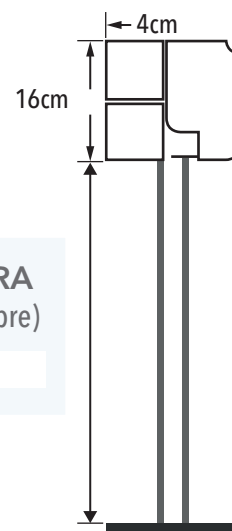

CANTIDAD

COLOR

- BLANCO  
 ANODIZADO PLATA  
OTRO

OPCIONAL

- EMISORES  
 ELECTRO BLOQUEO  
 PERFILERÍA

MODELO

- MASTER 2500 (250cm ancho, 1 hoja, paso libre 110cm)  
 MASTER 3500 (350cm ancho, 1 o 2 hojas, paso libre 145cm)  
 MASTER 4000 (400cm ancho, 1 o 2 hojas, paso libre 190cm)

2 HOJAS MÓVILES + 2 HOJAS FIJAS

2 HOJAS MÓVILES

1 HOJA MÓVIL con apertura izq. + 1 HOJA FIJA

1 HOJA MÓVIL con apertura dch. + 1 HOJA FIJA

1 HOJA MÓVIL con apertura a derecha

1 HOJA MÓVIL con apertura a izquierda