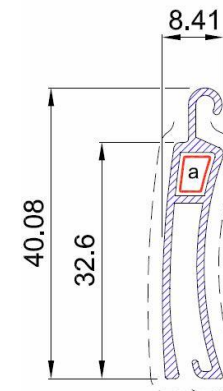

AUTOVENT M40

DETALLE
GUSANILLO
MICRO

GUSANILLO
MICRO

LAMA M40
CIEGA

LAMA M40
ABIERTA

TERMINAL
M40

PROPIEDADES

Peso aproximado de **9 kg/m²**

Ancho máximo aconsejado **270 cm**

Alto máximo aconsejado **250 cm**

Altura de hueco	Diámetro en cm
1000	15
1200	16
1400	17
1600	18
1800	19
2000	20
2200	21
2500	22