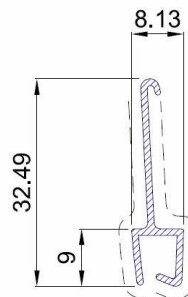

AUTOVENT M40

DETALLE
GUSANILLO
MICRO

GUSANILLO
MICRO

LAMA M40
CIEGA

LAMA M40
ABIERTA

TERMINAL
M40

PROPIEDADES

Peso aproximado de **9 kg/m²**

Ancho máximo aconsejado **270 cm**

Alto máximo aconsejado **250 cm**

Altura de hueco	Diámetro en cm
1000	15
1200	16
1400	17
1600	18
1800	19
2000	20
2200	21
2500	22