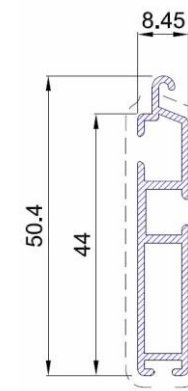

AUTOVENT M40

DETALLE
GUSANILLO
MICRO

GUSANILLO
MICRO

LAMA M40
CIEGA

LAMA M40
ABIERTA

TERMINAL
M40

PROPIEDADES

Peso aproximado de **9 kg/m²**

Ancho máximo aconsejado **270 cm**

Alto máximo aconsejado **250 cm**

Altura de hueco	Diámetro en cm
1000	15
1200	16
1400	17
1600	18
1800	19
2000	20
2200	21
2500	22