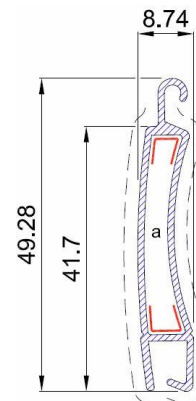

AUTOVENT M40

DETALLE
GUSANILLO
MICRO

GUSANILLO
MICRO

LAMA M40
CIEGA

LAMA M40
ABIERTA

TERMINAL
M40

PROPIEDADES

Peso aproximado de **9 kg/m²**

Ancho máximo aconsejado **270 cm**

Alto máximo aconsejado **250 cm**

Altura de hueco	Diámetro en cm
1000	15
1200	16
1400	17
1600	18
1800	19
2000	20
2200	21
2500	22