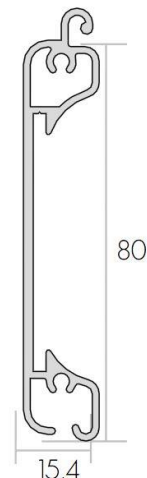

LAMA C79

GUIA
TAQUILLA
80 X 93,5

GUIA
H 65 X 34

GUIA
H 100 X 34

LAMA
C79

TROQUEL DE 150 X 30

MEDIDAS ACONSEJABLES

LAMA	ANCHO	ALTO	KG. M2
C79	400	350	12

DIAMETRO DE ENROLLAMIENTO

EJE	100	133	220	240
80	19	20,5	27	
100	20	21	28	30
120	21	23	31	33
140	22	24	31	33
160	23	25	32	33
180	24	26	33	33
200	25	26	34	35
220	26	28	34	36
240	27	28	35	36
260	28	29	35	37
280	29	30	36	37
300	30	31	36	38
320	31	31	37	38
340	31,5	32	37	38
360	32,5	33	38	39
380	33	34	39	39
400	33,5	35	39	40
420	34	35	40	40
440	35	36	40	41
460	36	37	41	41
480	37	37	41	43
500	38	38	42	44

ALTURA HUECO