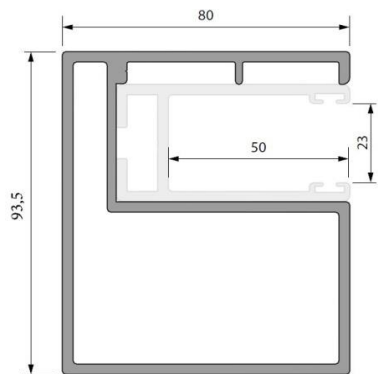

LAMA C79

GUIA
TAQUILLA
80 X 93,5

GUIA
H 65 X 34

GUIA
H 100 X 34

LAMA
C79

TROQUEL DE 150 X 30

MEDIDAS ACONSEJABLES

LAMA	ANCHO	ALTO	KG. M2
C79	400	350	12

DIAMETRO DE ENROLLAMIENTO

EJE	100	133	220	240
80	19	20,5	27	
100	20	21	28	30
120	21	23	31	33
140	22	24	31	33
160	23	25	32	33
180	24	26	33	33
200	25	26	34	35
220	26	28	34	36
240	27	28	35	36
260	28	29	35	37
280	29	30	36	37
300	30	31	36	38
320	31	31	37	38
340	31,5	32	37	38
360	32,5	33	38	39
380	33	34	39	39
400	33,5	35	39	40
420	34	35	40	40
440	35	36	40	41
460	36	37	41	41
480	37	37	41	43
500	38	38	42	44

ALTURA HUECO