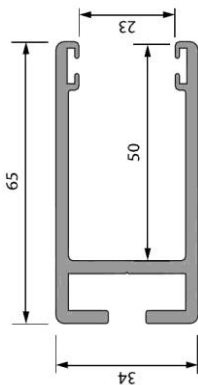

LAMA C79

GUIA
TAQUILLA
80 X 93,5

GUIA
H 65 X 34

GUIA
H 100 X 34

LAMA
C79

TROQUEL DE 150 X 30

MEDIDAS ACONSEJABLES

LAMA	ANCHO	ALTO	KG. M2
C79	400	350	12

DIAMETRO DE ENROLLAMIENTO

EJE	100	133	220	240
80	19	20,5	27	
100	20	21	28	30
120	21	23	31	33
140	22	24	31	33
160	23	25	32	33
180	24	26	33	33
200	25	26	34	35
220	26	28	34	36
240	27	28	35	36
260	28	29	35	37
280	29	30	36	37
300	30	31	36	38
320	31	31	37	38
340	31,5	32	37	38
360	32,5	33	38	39
380	33	34	39	39
400	33,5	35	39	40
420	34	35	40	40
440	35	36	40	41
460	36	37	41	41
480	37	37	41	43
500	38	38	42	44

ALTURA HUECO