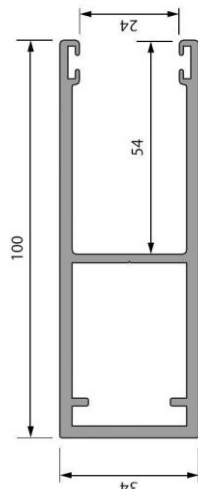

LAMA C79

GUIA
TAQUILLA
80 X 93,5

GUIA
H 65 X 34

GUIA
H 100 X 34

LAMA
C79

TROQUEL DE 150 X 30

MEDIDAS ACONSEJABLES

LAMA	ANCHO	ALTO	KG. M2
C79	400	350	12

DIAMETRO DE ENROLLAMIENTO

EJE	100	133	220	240
80	19	20,5	27	
100	20	21	28	30
120	21	23	31	33
140	22	24	31	33
160	23	25	32	33
180	24	26	33	33
200	25	26	34	35
220	26	28	34	36
240	27	28	35	36
260	28	29	35	37
280	29	30	36	37
300	30	31	36	38
320	31	31	37	38
340	31,5	32	37	38
360	32,5	33	38	39
380	33	34	39	39
400	33,5	35	39	40
420	34	35	40	40
440	35	36	40	41
460	36	37	41	41
480	37	37	41	43
500	38	38	42	44

ALTURA HUECO