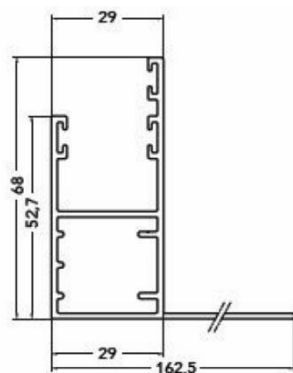

ORIENTA PLUS

GUSANILLO
ORIENTA PLUS

30mm

50mm

50mm

GUIA L162