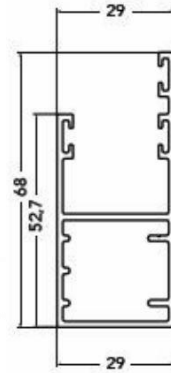

# ORIENTA PLUS

GUSANILLO  
ORIENTA PLUS

30mm

LAMA FIJA  
ORIENTA PLUS

50mm

LAMA  
ORIENTA PLUS

TERMINAL INFERIOR  
ORIENTA PLUS

50mm

TERMINAL SUPERIOR  
ORIENTA PLUS

GUIA L162

GUIA H29

## PROPIEDADES

Peso aproximado de 9 kg/m<sup>2</sup>

Ancho máximo aconsejado 250 cm

Alto máximo aconsejado 250 cm

Altura de hueco	Diámetro en cm
1600	17,5
1800	18,5
2000	19,5
2200	20,5
2400	22
2500	22,5
2800	24
3000	25