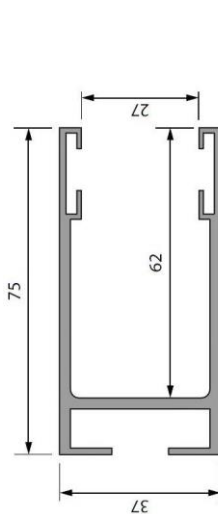

LAMA T79

GUIA
H 75 X 37

GUIA
H 105 X 37

LAMA
T 79

MEDIDAS ACONSEJABLES

LAMA	ANCHO	ALTO	KG. M2
T 79	350	350	7,5

DIAMETRO DE ENROLLAMIENTO

EJE	100	133	220
80	20	22,5	28
100	20,5	23	28,5
120	23	24,5	29,5
140	23,5	25	30
160	24,5	25,5	31
180	26	27	31,5
200	26,5	28	32,5
220	28	29	33
240	28,5	29,5	33,5
260	29,5	30,5	34,5
280	30	31	35
300	31	32	36
320	31,5	33	36
340	32	33,5	37
360	33,5	34	37,5
380	34	35	38
400	34,5	35,5	39
420	35	36	39,5
440	36	37	40
460	36,5	37,5	40,5
480	37	38	41
500	37,5	39	41,5

ALTURA HUECO