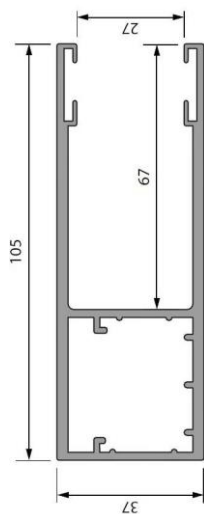

LAMA T79

GUIA
H 75 X 37

GUIA
H 105 X 37

LAMA
T 79

MEDIDAS ACONSEJABLES

LAMA	ANCHO	ALTO	KG. M2
T 79	350	350	7,5

DIAMETRO DE ENROLLAMIENTO

EJE	100	133	220
80	20	22,5	28
100	20,5	23	28,5
120	23	24,5	29,5
140	23,5	25	30
160	24,5	25,5	31
180	26	27	31,5
200	26,5	28	32,5
220	28	29	33
240	28,5	29,5	33,5
260	29,5	30,5	34,5
280	30	31	35
300	31	32	36
320	31,5	33	36
340	32	33,5	37
360	33,5	34	37,5
380	34	35	38
400	34,5	35,5	39
420	35	36	39,5
440	36	37	40
460	36,5	37,5	40,5
480	37	38	41
500	37,5	39	41,5

ALTURA HUECO