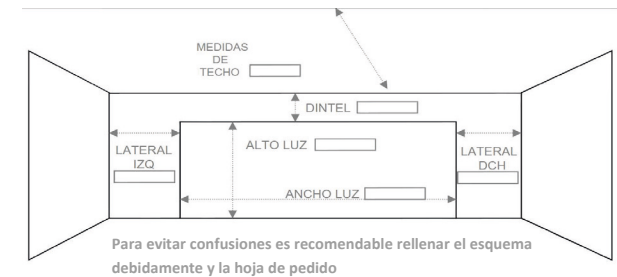

Coperpal ofrece gran variedad de dinteles para diferentes tipos de instalaciones, destacamos el dintel de 8 cm. Que permite aprovechar al máximo el hueco de alto, ideal para instalaciones donde se necesita la máxima altura posible. Además, dinteles especiales para puertas industriales, comunidades de vecinos (con muelles de uso intensivo) y dintel de 13 cm con muelles traseros.

DINTELES

dinteles estandar	dinteles especiales
8 cm (puertas hasta 8m ²)	Sobreelevado
13 cm	Inclinado
22 cm	Guillotina
30 cm	Incremento del 7% sobre el total de la puerta
45 cm	

OPCIONAL

- Omega adicional (para puertas inferiores a 5 m.)
- Mirilla rectangular u ovalada
- Mirilla rectangular u ovalada con cruceta
- Rejilla ventilación
- Puerta peatonal
- Cerrojo adicional
- Cerradura adicional
- Premarco hierro galvanizado
- GForrado de premarco en folio