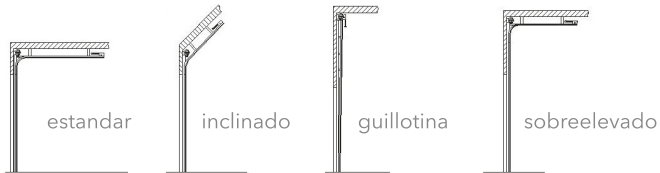

Coperpal ofrece gran variedad de dinteles para diferentes tipos de instalaciones, destacamos el dintel de 8 cm. Que permite aprovechar al máximo el hueco de alto, ideal para instalaciones donde se necesita la máxima altura posible. Además, dinteles especiales para puertas industriales, comunidades de vecinos (con muelles de uso intensivo) y dintel de 13 cm con muelles traseros.

DINTELES

dinteles estandar	dinteles especiales
8 cm (puertas hasta 8m²)	Sobreelevado
13 cm	Inclinado
22 cm	Guillotina
30 cm	Incremento del 7% sobre el total de la puerta
45 cm