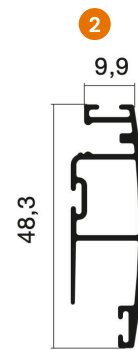

INCREMENTO 2º PERFIL CENTRAL €13 METRO LINEAL

MOSQUITERA CORREDERA

Notas:

- Tabla de precios en Euros (€)

PERFIL TRAVESAÑO

PERFIL LATERAL

PERFIL Z

OPCIONES MOSQUITERA CORREDERA		
IMAGEN	DESCRIPCIÓN	€
	Escuadra regulable – mosquitera corredera	4 / ud.
	Clip sujeción para mosquitera fija – color blanco	5 / kit
	Clip sujeción para mosquitera fija – color negro	6 / kit
	Malla anti-mascota color negro	10 / m ²
	Malla anti-mascota color gris	11 / m ²