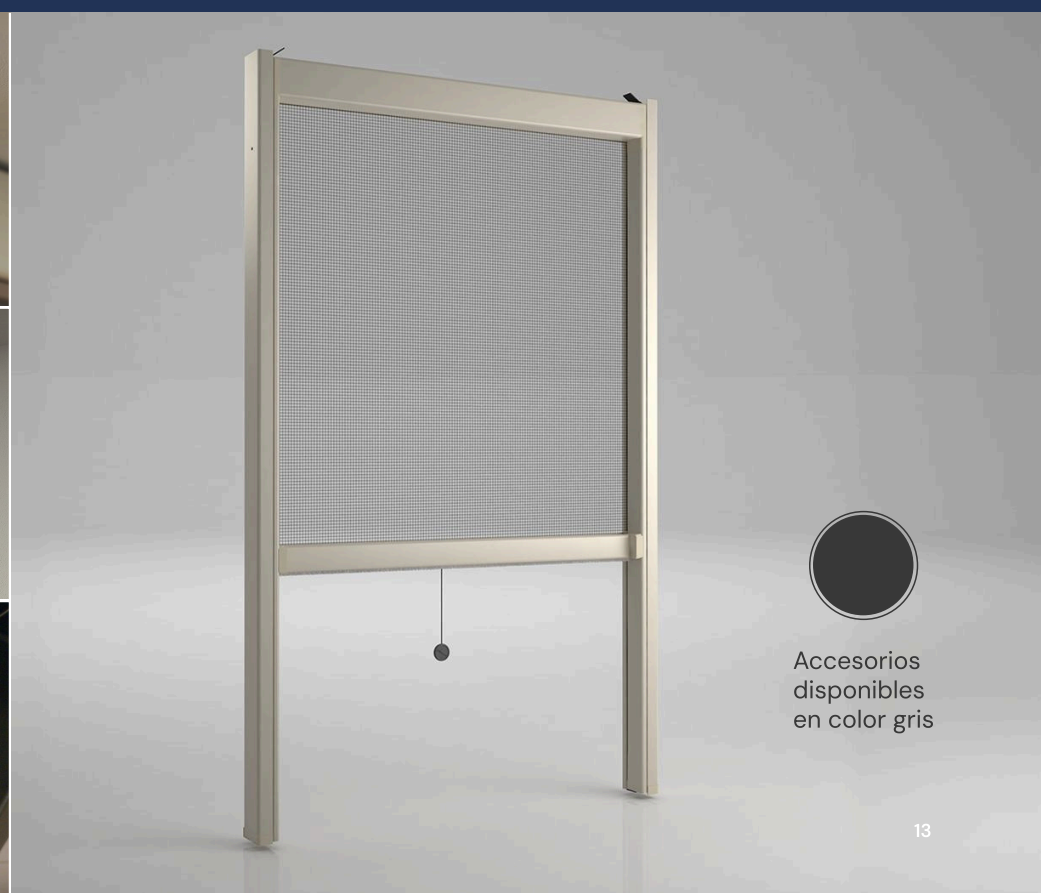

Mosquitera enrollable diseñada para ofrecer una integración limpia y precisa en cualquier tipo de hueco. Gracias a sus perfiles telescópicos autoajustables, se adapta fácilmente a pequeñas irregularidades sin necesidad de ajustes adicionales.

Fabricada con materiales de alta calidad, ESTETIKA® garantiza un deslizamiento suave y un uso fiable en el tiempo. Su sistema de cierre y guiado actúa como una barrera eficaz frente a insectos, incluso en condiciones exigentes.

Su diseño de líneas depuradas y la integración de sus componentes permiten un acabado estético continuo, sin elementos visibles que comprometan la apariencia del conjunto.

- > Protección eficaz frente a insectos
- > Ajuste automático de descuadres
- > Sistema CLIC-CLAK® de nueva generación
- > Instalación rápida y sin tornillos
- > Guías telescópicas autoajustables
- > Sistema ANIMA21®: resistencia al viento clase 6