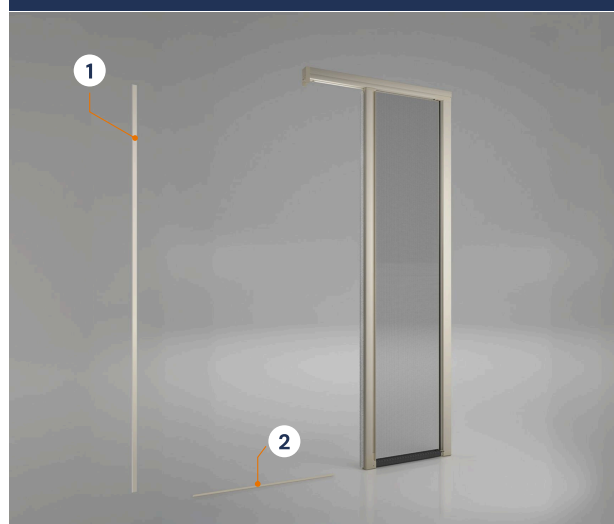

Medidas mínimas: 28,5 x 68 cm

Medidas máximas: 250 x 340 cm

		BLANCO							
		ANCHO							
ALTO	MEDIDAS	100	125	150	175	200	225	250	
	ALTO	240	341	361	379	415	435	478	-
300		376	393	413	452	470	502	520	
340		413	431	448	496	514	544	558	

		PLATA							
		ANCHO							
ALTO	MEDIDAS	100	125	150	175	200	225	250	
	ALTO	240	363	384	402	439	460	504	-
300		400	419	439	479	498	531	549	
340		439	458	476	525	544	575	589	

		ANODIZADOS							
		ANCHO							
ALTO	MEDIDAS	100	125	150	175	200	225	250	
	ALTO	240	376	397	416	453	474	518	-
300		414	433	453	494	513	546	565	
340		454	472	491	540	559	590	605	

		RAL ESTÁNDAR							
		ANCHO							
ALTO	MEDIDAS	100	125	150	175	200	225	250	
	ALTO	240	370	390	408	445	461	508	-
300		406	424	443	483	497	534	551	
340		444	462	480	527	541	576	590	

		BÁSICO TEXTURADOS – MATES							
		ANCHO							
ALTO	MEDIDAS	100	125	150	175	200	225	250	
	ALTO	240	378	398	416	452	468	516	-
300		413	431	451	491	505	541	559	
340		451	469	487	535	549	584	598	

		MADERAS							
		ANCHO							
ALTO	MEDIDAS	100	125	150	175	200	225	250	
	ALTO	240	406	427	447	485	502	551	-
300		446	465	487	528	543	581	600	
340		487	507	526	575	590	627	642	

		RAL ESPECIALES							
		ANCHO							
ALTO	MEDIDAS	100	125	150	175	200	225	250	
	ALTO	240	398	419	437	474	491	539	-
300		435	454	474	515	529	566	585	
340		475	493	512	560	575	610	625	

		FUTURAS							
		ANCHO							
ALTO	MEDIDAS	100	125	150	175	200	225	250	
	ALTO	240	406	427	445	482	499	547	-
300		443	462	483	523	538	575	593	
340		483	502	520	569	583	619	634	

PERFILES OPCIONALES

1 PERFIL LATERAL CIERRE	
BLANCO	4.70
PLATA	6.45
ANODIZADO	6.65
RAL ESTANDAR	5.25
BASICO TEXTURADO - MATES	5.40
MADERA	7.40
RAL ESPECIALES	7.00
FUTURA	7.20
2 PERFIL DESLIZAMIENTO SUELO	
UNICO	3.80