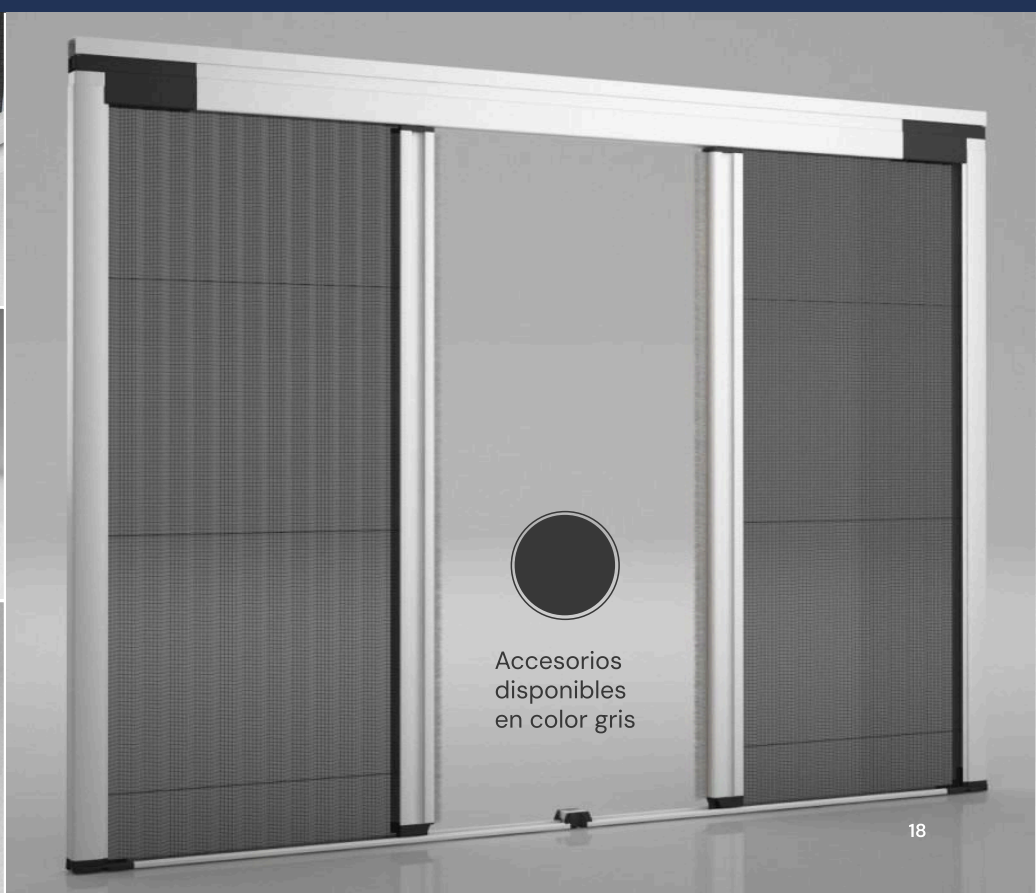

Mosquitera plisada diseñada para cubrir grandes huecos con una solución elegante, funcional y de fácil instalación. Mantiene las características de la gama Picoplis®, incorporando mejoras específicas que permiten alcanzar mayores dimensiones sin comprometer la estabilidad ni el uso diario.

Su sistema sustituye la cadena inferior por un carril de aluminio transitable, facilitando el paso y el mantenimiento. La ausencia de perfiles laterales y su barra de agarre estilizada permiten configuraciones de gran anchura con una estética limpia y ligera.

Fabricada con materiales de alta calidad, ofrece un deslizamiento suave, posicionamiento en cualquier punto y un sistema de instalación rápida sin tornillos mediante adhesivo de doble cara.

- > Solución ideal para grandes huecos y amplias aperturas
- > Carril inferior transitable de aluminio, práctico y fácil de limpiar
- > Posicionamiento libre en cualquier punto de apertura
- > Diseño sin perfiles laterales para una estética más limpia
- > Instalación rápida sin tornillos mediante adhesivo
- > Permite configuraciones de gran anchura en una sola hoja