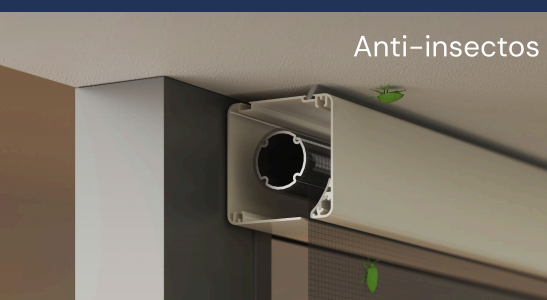

Mosquitera enrollable diseñada para ofrecer una integración limpia y precisa en cualquier tipo de hueco. Gracias a sus perfiles telescópicos autoajustables, se adapta fácilmente a pequeñas irregularidades sin necesidad de ajustes adicionales.

Fabricada con materiales de alta calidad, ESTETIKA® garantiza un deslizamiento suave y un uso fiable en el tiempo. Su sistema de cierre y guiado actúa como una barrera eficaz frente a insectos, incluso en condiciones exigentes.

Su diseño de líneas depuradas y la integración de sus componentes permiten un acabado estético continuo, sin elementos visibles que comprometan la apariencia del conjunto.

- > Protección eficaz frente a insectos
- > Ajuste automático de descuadres
- > Sistema CLIC-CLAK® de nueva generación
- > Instalación rápida y sin tornillos
- > Guías telescópicas autoajustables
- > Sistema ANIMA21®: resistencia al viento clase 6