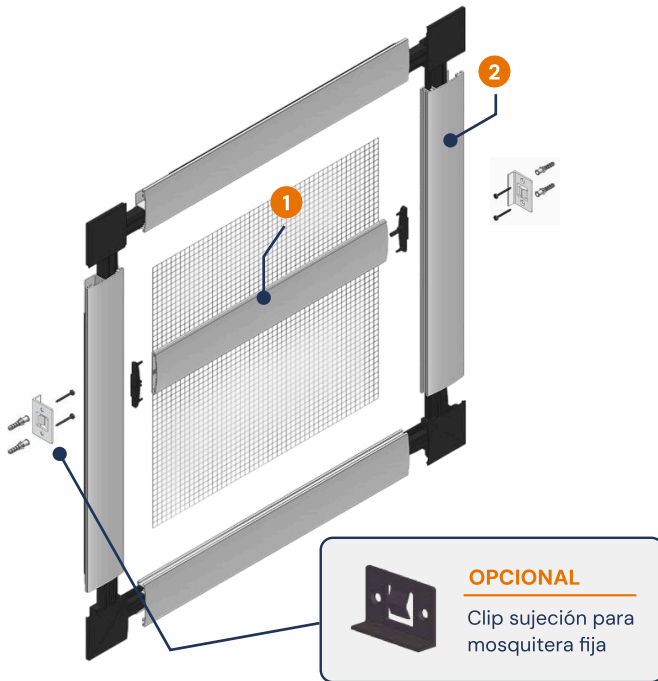

MOSQUITERA CORREDERA

Notas:

- Tabla de precios en Euros (€)

OPCIONES MOSQUITERA CORREDERA		
IMAGEN	DESCRIPCIÓN	€
	Escuadra regulable – mosquitera corredera	4 / ud.
	Clip sujeción para mosquitera fija – color blanco	5 / kit
	Clip sujeción para mosquitera fija – color negro	6 / kit
	Malla anti-mascota color negro	10 / m²
	Malla anti-mascota color gris	11 / m²

PRECIOS DE ACABADOS: PERFIL Z								
IMAGEN	BLANCO	PLATA	ANODIZADO	RAL ESTÁNDAR	BASICO TEXT. MATES	MADERAS	ESPECIALES	FUTURAS
	2,00	3,40	3,90	2,15	2,30	4,55	4,10	4,15