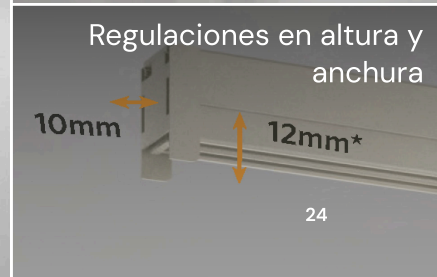

Mosquitera enrollable diseñada para grandes aberturas, combinando estética minimalista y máxima funcionalidad. Su configuración elimina perfiles laterales y guía de suelo, logrando una integración limpia y sin obstáculos.

Equipada con guía cortavientos, garantiza estabilidad, deslizamiento suave y una malla siempre perfectamente tensada. Su sistema permite posicionamiento en cualquier punto, ofreciendo una experiencia de uso cómoda y silenciosa.

Gracias a su diseño compacto (43 mm) y a su sistema de instalación sin tornillos mediante adhesivo de doble cara, SCENIPRO® permite un montaje rápido y una adaptación precisa incluso en huecos con pequeñas irregularidades.

- Sistema sin perfiles laterales ni guía inferior
- Paso completamente libre sin obstáculos
- Guía cortavientos para mayor estabilidad
- Posicionamiento en cualquier punto de apertura
- Deslizamiento suave y silencioso
- Diseño compacto (43 mm), ideal para espacios reducidos