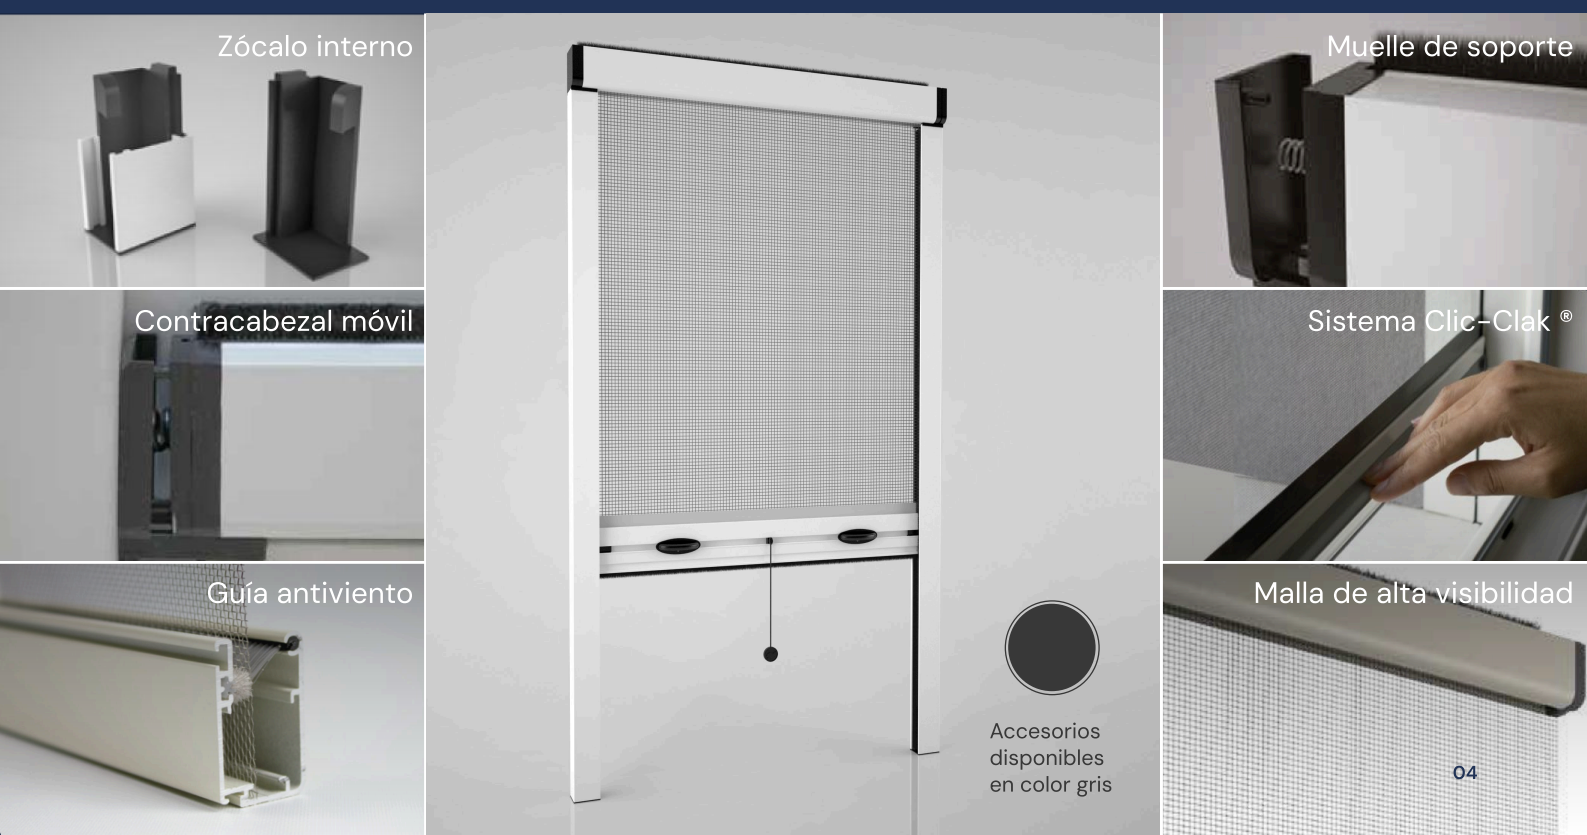

Mosquitera enrollable de diseño compacto, ideal para quienes buscan funcionalidad en espacios reducidos sin renunciar a la estética. Su tamaño optimizado permite integrarla en huecos pequeños, siendo perfecta para ventanas donde otras soluciones no encajan.

Fabricada con materiales de alta calidad, la MINI ofrece un funcionamiento suave y preciso gracias a su sistema con muelle recuperador. Incorpora guías antiviento que mejoran su resistencia y estabilidad, incluso en condiciones adversas.

En cuanto a medidas, puede fabricarse hasta los 180 cm de ancho por 158 cm de alto, con un cajón de solo 31 mm, lo que la convierte en una de las opciones más discretas del mercado. Las medidas mínimas de fabricación son 40 cm de ancho por 40 cm de alto.

- Diseño compacto y discreto, ideal para marcos estrechos
- Instalación rápida sin taladrar, mediante cabezales con muelle
- Embrague de seguridad disponible para una apertura controlada
- Fácil de retirar para facilitar el mantenimiento o al finalizar el verano.
- Clic-Clak® y guía antiviento de serie