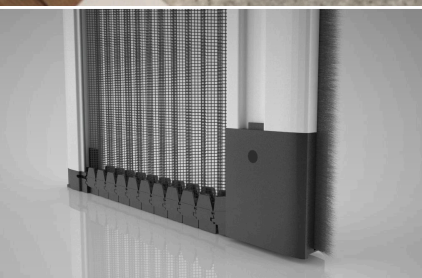

Mosquitera plisada de perfil reducido (25 mm), diseñada para su instalación en espacios donde otras soluciones no son viables. Su diseño compacto permite una integración discreta sin comprometer funcionalidad ni resistencia.

A diferencia de otras mosquiteras plisadas, PICOPLIS® incorpora un sistema de cadena inferior que elimina la necesidad de carril en el suelo, facilitando el paso y manteniendo una estética más limpia. Su estructura robusta y flexible garantiza un uso fiable y una larga durabilidad.

Permite posicionamiento en cualquier punto y ofrece una instalación rápida sin tornillos, siempre que el soporte lo permita. Su diseño optimizado la convierte en una solución versátil para múltiples configuraciones.

- Perfil reducido de 25 mm, ideal para espacios limitados
- Sistema de cadena inferior sin carril en el suelo
- Paso libre sin obstáculos
- Posicionamiento en cualquier punto de apertura
- Instalación rápida sin tornillos
- Estructura robusta y flexible

Accesorios disponibles en color gris