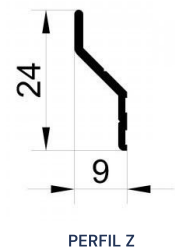

INCREMENTO 2º PERFIL CENTRAL €13 METRO LINEAL

MOSQUITERA CORREDERA

Notas:

- Tabla de precios en Euros (€)

PERFIL TRAVESAÑO

PERFIL LATERAL

PERFIL Z

OPCIONES MOSQUITERA CORREDERA		
IMAGEN	DESCRIPCIÓN	€
	Escuadra regulable – mosquitera corredera	4 / ud.
	Clip sujeción para mosquitera fija – color blanco	5 / kit
	Clip sujeción para mosquitera fija – color negro	6 / kit
	Malla anti-mascota color negro	10 / m ²
	Malla anti-mascota color gris	11 / m ²