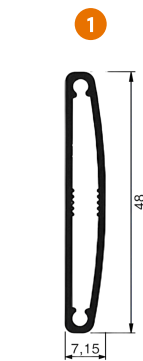

INCREMENTO 2º PERFIL CENTRAL €13 METRO LINEAL

MOSQUITERA CORREDERA

Notas:

- Tabla de precios en Euros (€)

PERFIL TRAVESAÑO

PERFIL LATERAL

PERFIL Z

OPCIONES MOSQUITERA CORREDERA		
IMAGEN	DESCRIPCIÓN	€
	Escuadra regulable – mosquitera corredera	4 / ud.
	Clip sujeción para mosquitera fija – color blanco	5 / kit
	Clip sujeción para mosquitera fija – color negro	6 / kit
	Malla anti-mascota color negro	10 / m ²
	Malla anti-mascota color gris	11 / m ²